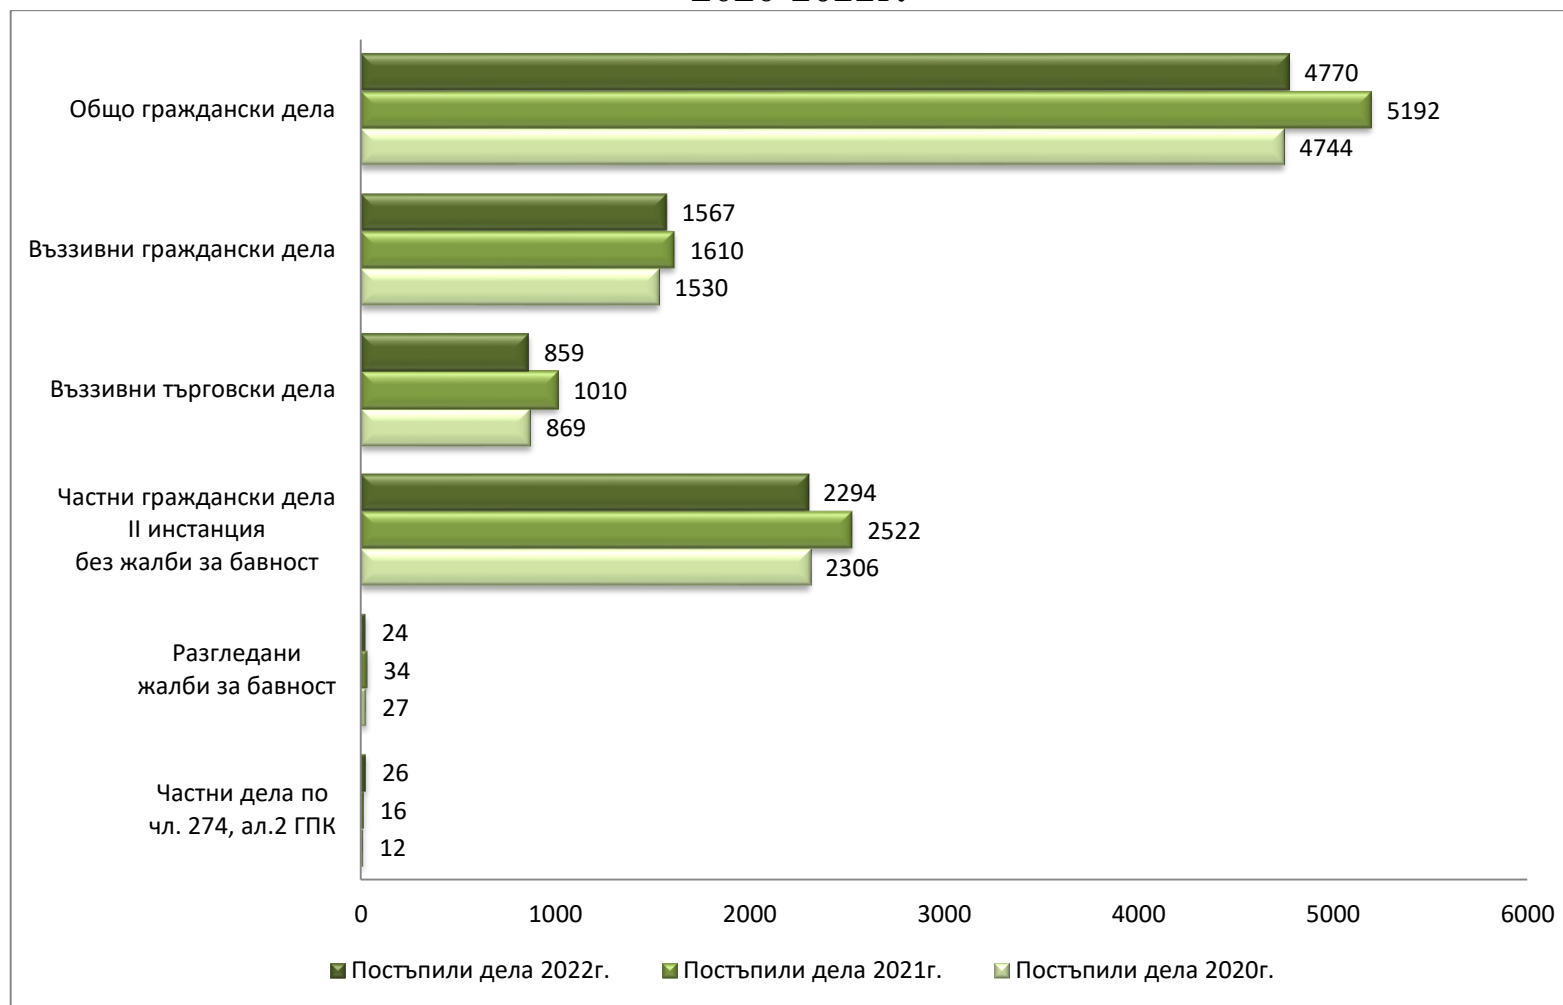

СОФИЙСКИ АПЕЛАТИВЕН СЪД

ГРАЖДАНСКИ И ТЪРГОВСКИ ДЕЛА

ПОСТЪПИЛИ ДЕЛА

2020-2022г.

СОФИЙСКИ АПЕЛАТИВЕН СЪД

ГРАЖДАНСКИ И ТЪРГОВСКИ ДЕЛА

ВСИЧКО ДЕЛА ЗА РАЗГЛЕЖДАНЕ

2020-2022г.

СОФИЙСКИ АПЕЛАТИВЕН СЪД

ГРАЖДАНСКИ И ТЪРГОВСКИ ДЕЛА

СВЪРШЕНИ ДЕЛА

2020-2022г.