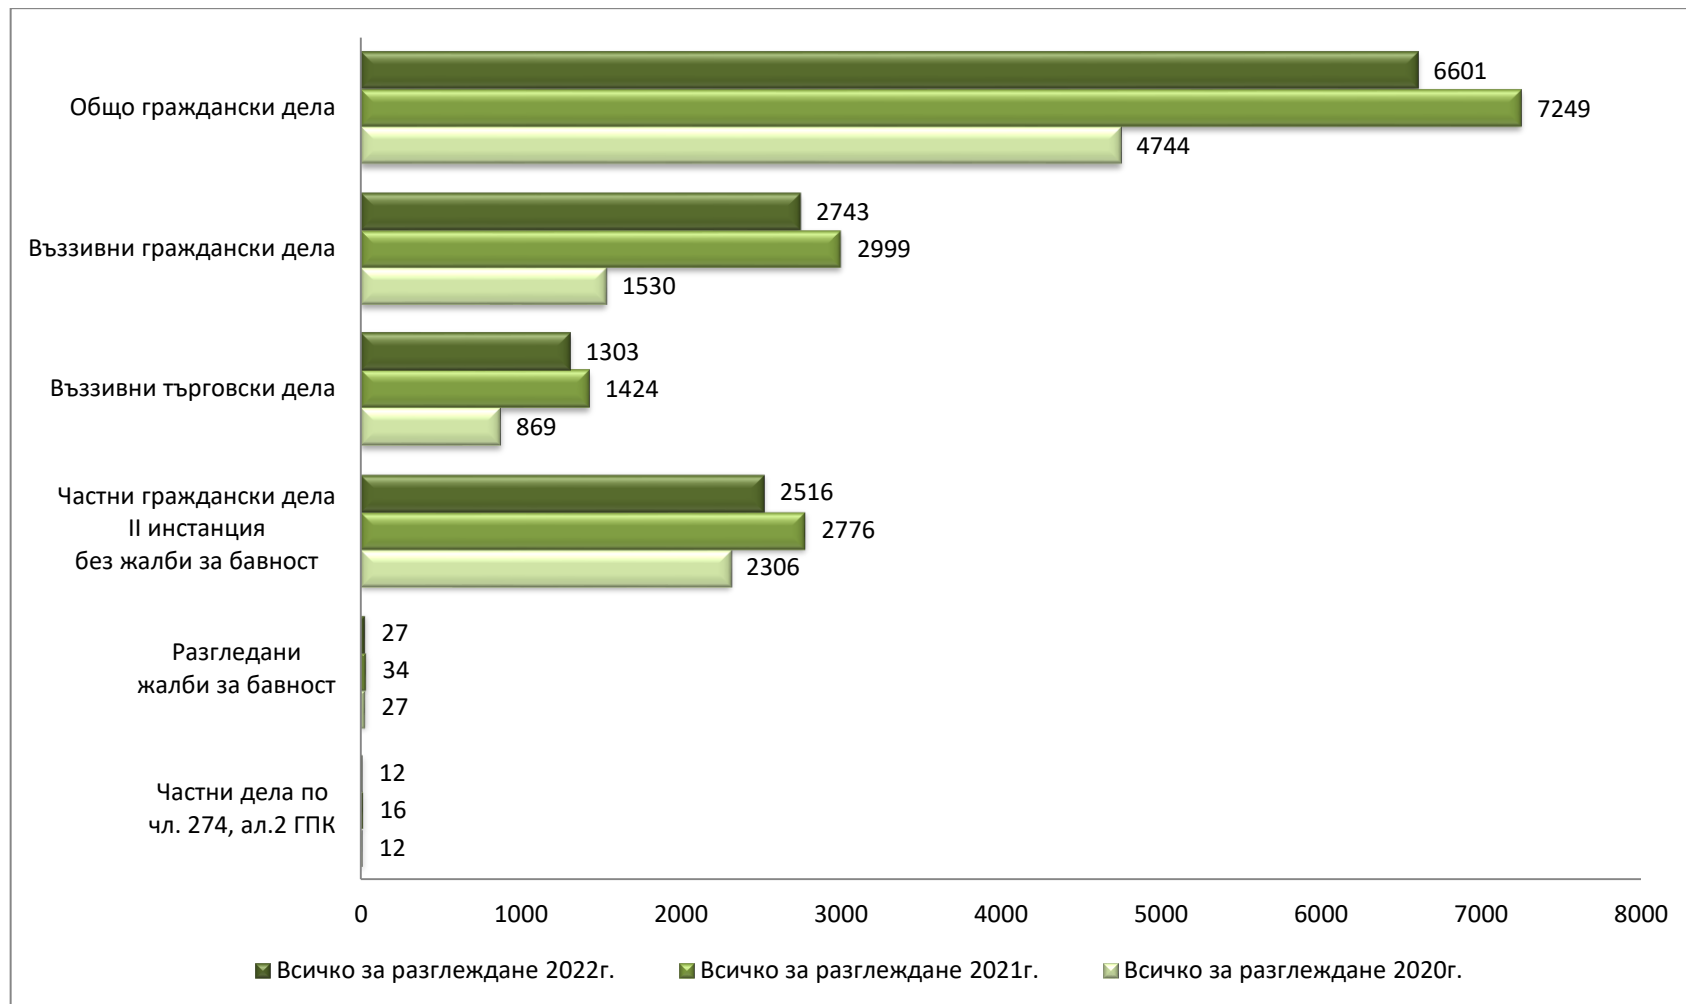

СОФИЙСКИ АПЕЛАТИВЕН СЪД

ГРАЖДАНСКИ И ТЪРГОВСКИ ДЕЛА

ПОСТЪПИЛИ ДЕЛА

2020-2022г.

СОФИЙСКИ АПЕЛАТИВЕН СЪД

ГРАЖДАНСКИ И ТЪРГОВСКИ ДЕЛА

ВСИЧКО ДЕЛА ЗА РАЗГЛЕЖДАНЕ

2020-2022г.

СОФИЙСКИ АПЕЛАТИВЕН СЪД

ГРАЖДАНСКИ И ТЪРГОВСКИ ДЕЛА

СВЪРШЕНИ ДЕЛА

2020-2022г.